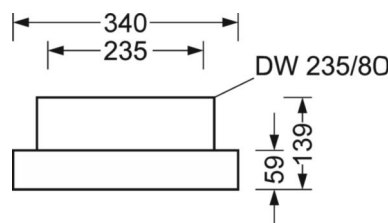

Оптика

Оснастка	LED, цветопередача/оттенок света CRI ≥ 80 / 4000K
Допуск для координаты цветности (MacAdam)	3SDCM
Номинальный световой поток	29148lm
Срок службы LED	50000h L80/B10 (Tq 45°C)
светоотдача светильников	149lm/W
Угол излучения	95° (C0) / 95° (C90)
UGR поп./вдоль	22.1 / 22.3

DEEP-LINK

<https://www.regiolum.de/ru/article/37440324110>

Ссылка	LED 29100lm 840
ηLB	100 %
Φ ↓/↑	100 % / 0 %
UGR поп./вдоль	22.1 / 22.3

Механика

цвет корпуса	белый стандартный для электротехники RAL 9016
размеры (LxWxH/DxH)	1338mm x 340mm x 59mm
вес (нетто)	11.4kg
Cable entry KE (X/Y)	586mm/0mm
Вид монтажа	установка отдельных светильников на подвесе, Потолочная одиночная установка, сборка несущих шин

размеры

L	1338 mm	Длина
B	340 mm	Ширина
H	59 mm	Высота
A1	1305 mm	Расстояние между точками крепежа при одиночной установке
A4	235 mm	Расстояние между точками крепежа (ширина)
X	586 mm	Расстояние от ввода проводов до середины светильника по оси X (вдо)
Y	0 mm	Расстояние от ввода проводов до середины светильника по оси Y (поп)