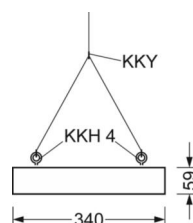

Оптика

Оснастка	LED, цветопередача/оттенок света CRI ≥ 80 / 4000K
Допуск для координаты цветности (MacAdam)	3SDCM
Номинальный световой поток	29148lm
Срок службы LED	50000h L80/B10 (Tq 45°C)
светоотдача светильников	149lm/W
Угол излучения	95° (C0) / 95° (C90)
UGR поп./вдоль	22.1 / 22.3

DEEP-LINK

<https://www.regiolum.de/ru/article/37440324110>

Ссылка	LED 29100lm 840
ηLB	100 %
Φ ↓/↑	100 % / 0 %
UGR поп./вдоль	22.1 / 22.3

Механика

цвет корпуса	белый стандартный для электротехники RAL 9016
размеры (LxWxH/DxH)	1338mm x 340mm x 59mm
вес (нетто)	11.4kg
Cable entry KE (X/Y)	586mm/0mm
Вид монтажа	установка отдельных светильников на подвесе, Потолочная одиночная установка, сборка несущих шин

размеры

L	1338 mm	Длина
B	340 mm	Ширина
H	59 mm	Высота
A1	1305 mm	Расстояние между точками крепежа при одиночной установке
A4	235 mm	Расстояние между точками крепежа (ширина)
X	586 mm	Расстояние от ввода проводов до середины светильника по оси X (вдо)
Y	0 mm	Расстояние от ввода проводов до середины светильника по оси Y (поп)